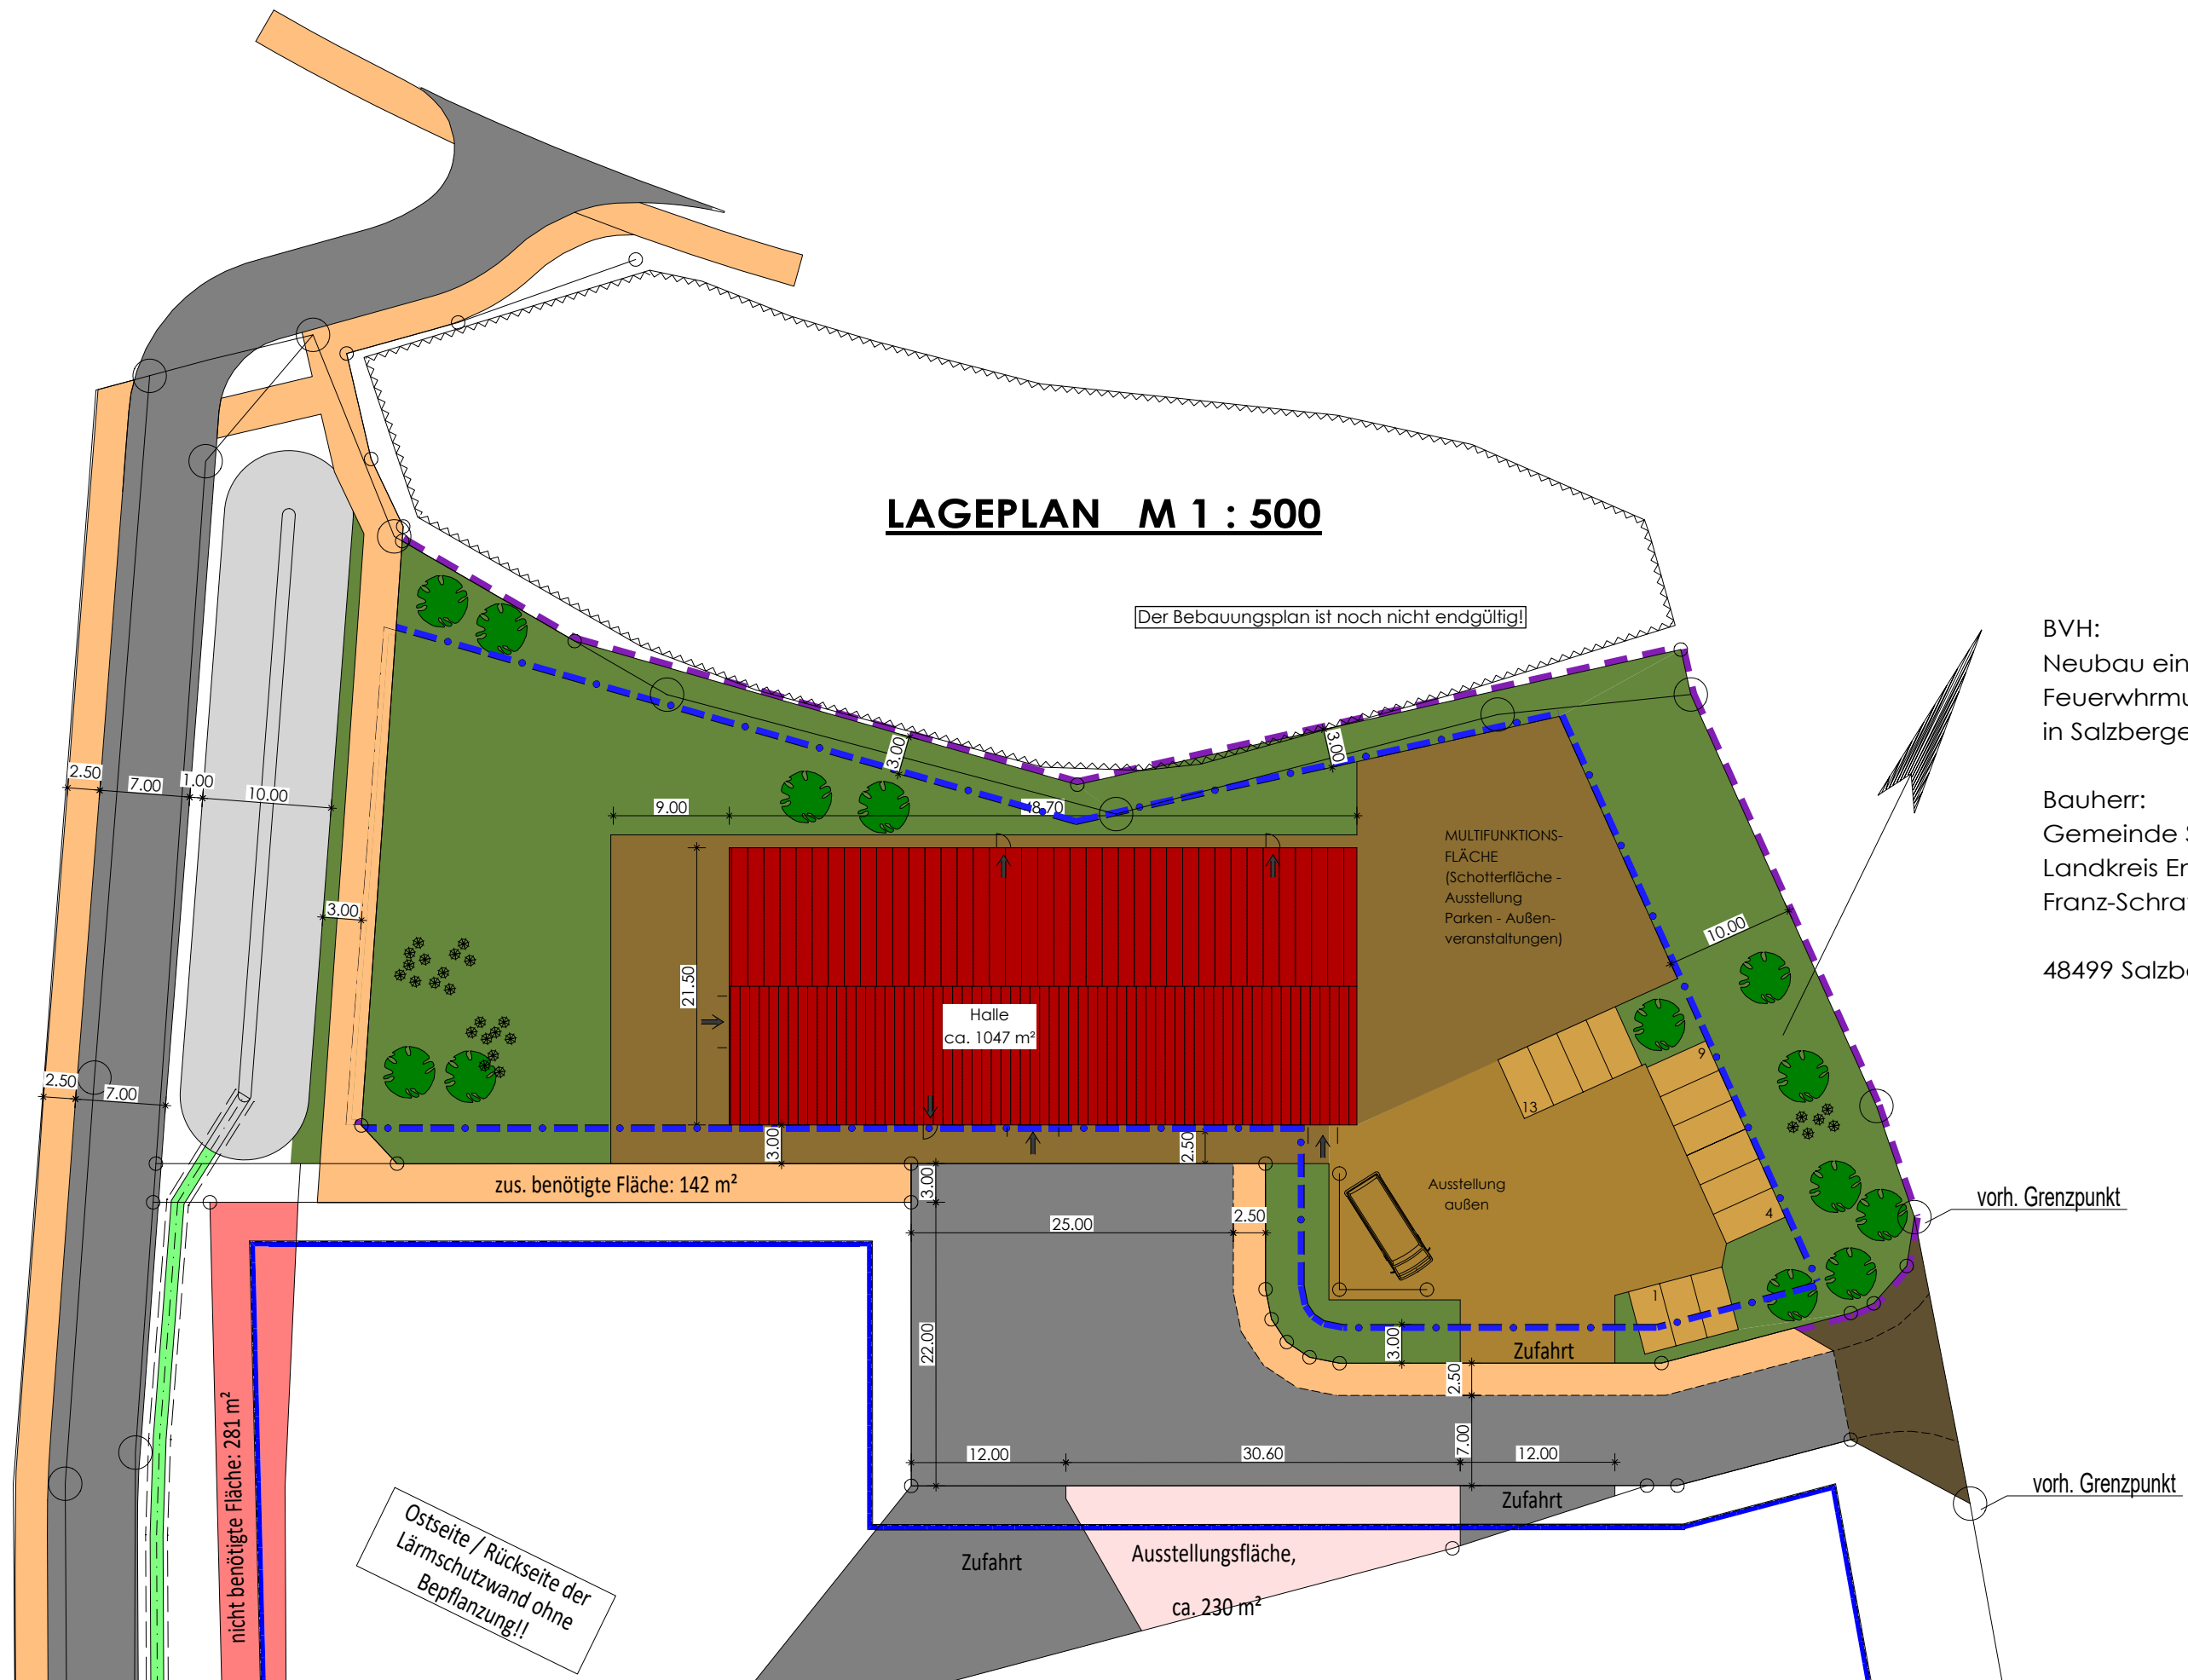

LAGEPLAN M 1 : 500

Der Bebauungsplan ist noch nicht endgültig!

BVH:
Neubau eines
Feuerwehrmuseums
in Salzbergen

Bauherr:
Gemeinde Salzbergen
Landkreis Emsland
Franz-Schratz-Straße 12

48499 Salzbergen

MIDDELBERG VENHAUS ARCHITEKTEN GMBH

BAUHERR Gemeinde Salzbergen, Landkreis Emsland
Franz-Schratz-Straße 12, 48499 Salzbergen

BAUVORHABEN

Neubau eines Feuerwehrmuseums

PLAN

Lageplan

PLAN Förderantrag

MASSTAB 1 : 500

DATUM 15-07-2021